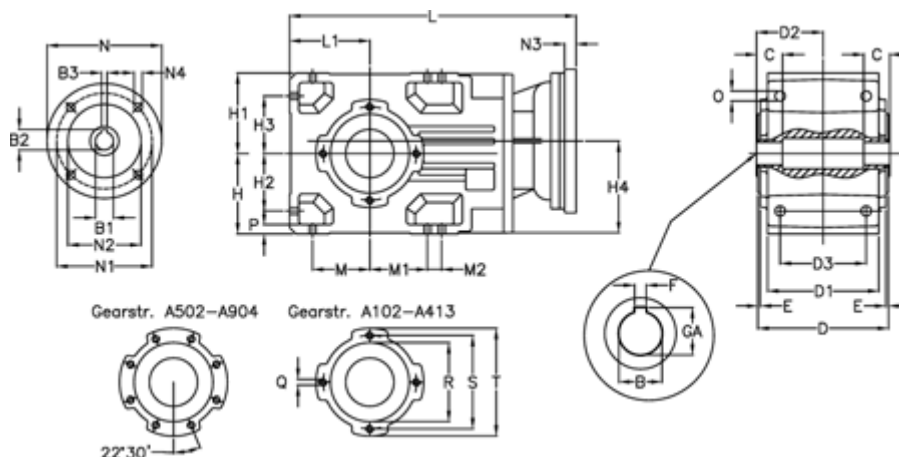

Varenummer: 29600301053245

Beskrivelse: Keglehjulsgear A302UH35-10,5-P112B5

Mål

B	= 35	D2 = 80.0	H3 = 63.0	N1 = 215	S = 115
B1	= 28	D3 = 95	H4 = 108.5	N2 = 180	T = 140
B2	= 31.3	E = 3.0	L = 362.5	N3 = 0	
B3	= 8	F = 10	L1 = 90	N4 = M12x16	
Betegnelse	= A302UH35-xx-P112 B5	GA = 38.3	M = 63.0	O = 12.0	
C	= 25	H = 90	M1 = 63.0	P = 11	
D	= 156	H1 = 90	M2 = 22	Q = M8x15	
D1	= 130	H2 = 63.0	N = 250	R = 95	